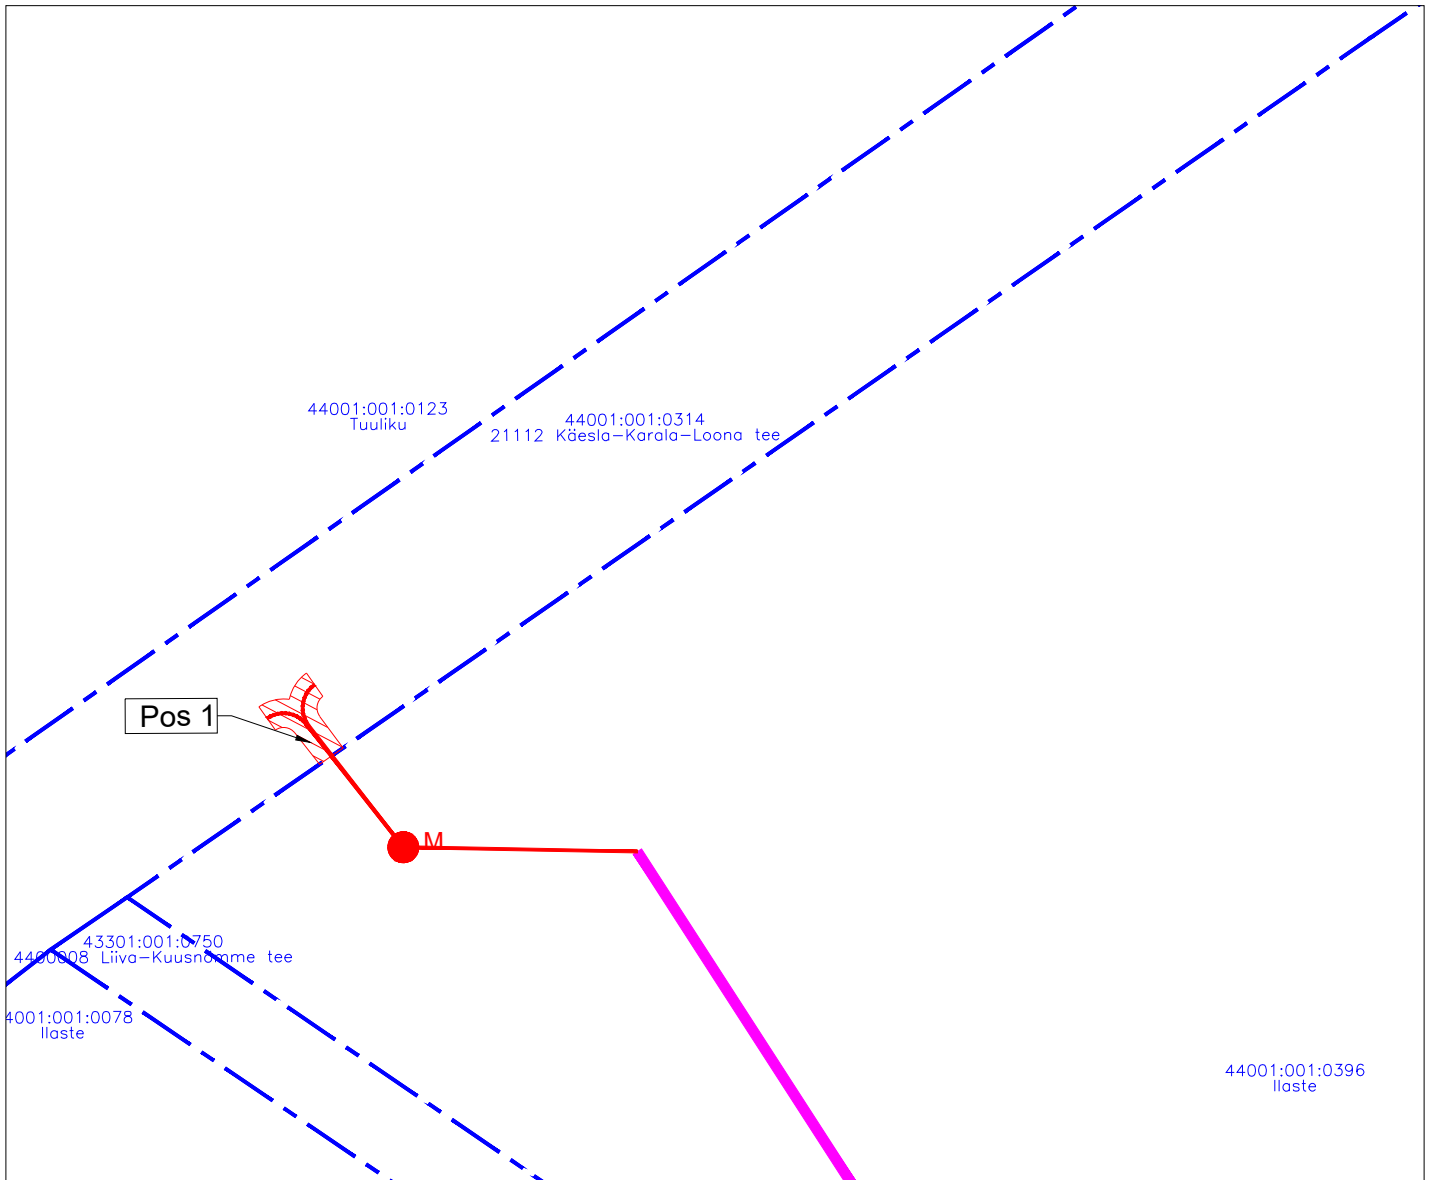

Isikliku kasutusõiguse seadmise plaan
 Saaremaa vald, Atla küla, 21112 Käesla-Karala-Loona tee
 Katastri nr. 44001:001:0314
 M 1:500

Töö tellija: Enefit Connect OÜ
 Sidevõrgu projekteerimine ja ehitus
 Saaremaa vallas (PE2023-16)
 Eelprojekt - VT1898
 Töö nr. 22-527
 Koostas: Rauno Pärj
 Hepta Group Energy OÜ projekteerija

TINGMÄRGID

Katastripiir
 Projekteeritud side-õhuliin
 Projekteeritud sideliin maasisene
 Kasutusõiguse ala
 Projekteeritud sidekaev

Jrk nr	IKÕ ala Pos nr (plaanil)	Kinnistu registriosa number	Katastriõksuse tunnus, nimi ja sihtotstarve;	Asukoht riigitee (nr ja nimi) suhtes (lõigu algus ja lõpp km);	Ala pindala ruutmeetrites m ²
1.	Pos 1	13585550	44001:001:0314 21112 Käesla-Karala-Loona tee Transpordimaa 100%	21112 Käesla-Karala-Loona tee km 30,97	16